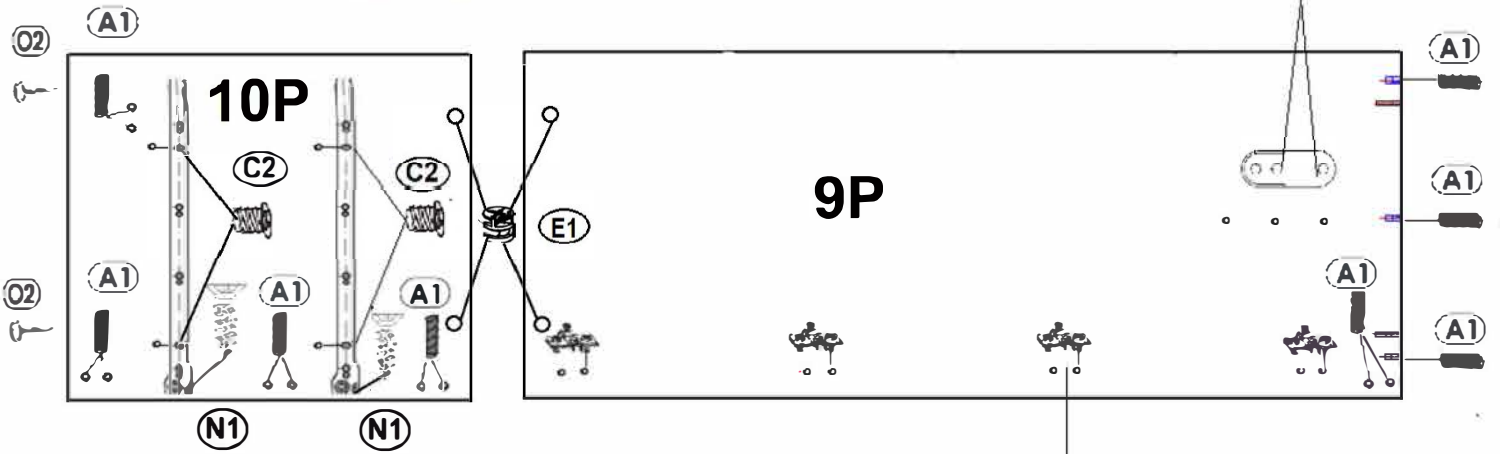

Jobb oldal

bal oldal

bal oldal