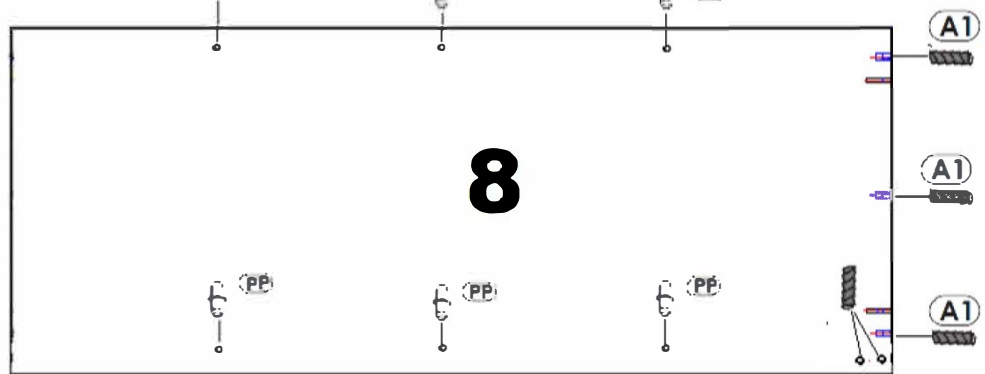

Jobb oldal

bal oldal

bal oldal