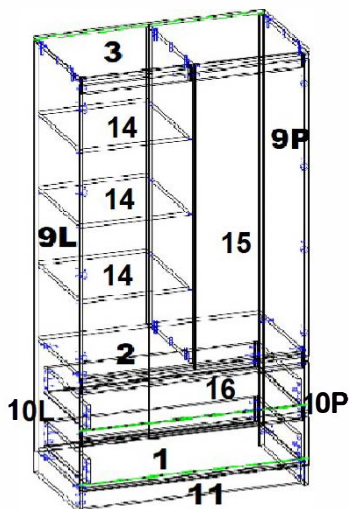

Összeszerelési útmutató

(A1) 48 x Fatipli 8x30 	(C2) 8 X EURO 6X13 	(N1) 64 X Csavar 3.5 x13 	(E1) 12 x Excentrikus összehúzó
(KF) 16 x Csavar 7x50 	(G0) 16 x Dugó 	70 x Szög 	(F1) 4 x Excentrikus csavar
(T5) 2 x L= 450 	1X Rúd 421 MM 	2 X Rúdtartó 	(E0) 12 x Dugó
(PP) Polc tartó csap 12 x 	(M) 1 X Klucs 	(ZK) 8 x Zsanér láb 	(ZK) 8 x Zsanér
10 x Hátsó alátét 	10 x Csavar 4x20 	(O2) 4 x Láb 	4 x Dugó

(A2) 6 x Fatipli 8x50 	(MT) 4x Excentrikus csavar 82 mm
----------------------------------	---

	Elemek	Hossz	Szél.	db
1	Rúd 111	868	90	1
2	Középső válaszlap	902	480	1
3	Fedőlap	904	504	1
4	Fiók hátulja	810	99	2
5	Fiók eleje	896	200	2
6	Ajtó	1228	447	2
7	A fiók oldalai	460	100	4
8	Válaszfal	1226	478	1
9	Oldalak L+P	1226	480	2
10	Oldalak L II. + P II	538	480	2
11	Lábazat	868	100	1
12	Rúd	868	60	2
13	Rúd 11	426	64	2
14	Polc	425	460	3
15	Hátlap 1	1240	448	2
16	Hátlap 11	468	448	2
17	Fiók alja	840	465	2