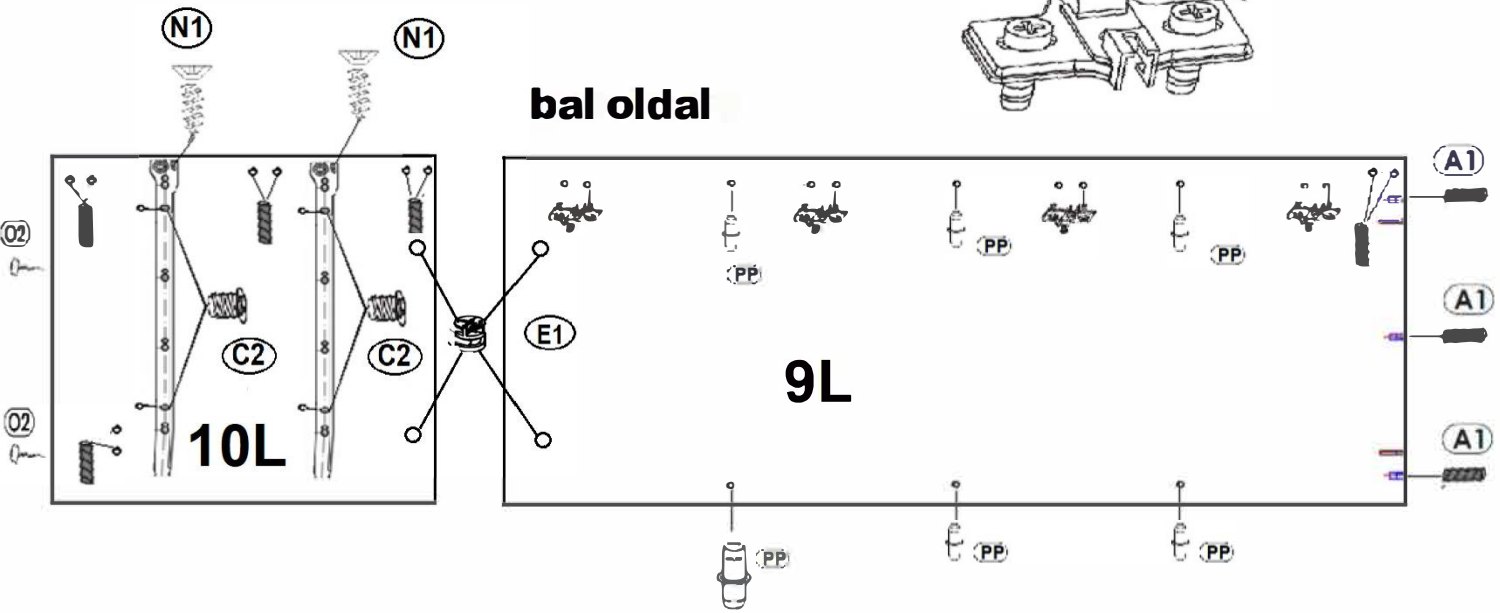

Összeszerelési útmutató

(A1) 48 x Fatipli 8x30 	(C2) 8 X EURO 6X13 	(N1) 64 X Csavar 3.5 x13 	(E1) 12 x Excentrikus összehúzó
(KF) 16 x Csavar 7x50 	(G0) 16 x Dugó 	70 x Szög 	(F1) 4 x Excentrikus csavar
(T5) 2 x L= 450 	1X Rúd 421 MM 	2 X Rúdtartó 	(E0) 12 x Dugó
(PP) Polc tartó csap 12 x 	(M) 1 X Klucs 	(ZK) 8 x Zsanér láb 	(ZK) 8 x Zsanér
10 x Hátsó alátét 	10 x Csavar 4x20 	(O2) 4 x Láb 	4 x Dugó

(A2) 6 x Fatipli 8x50 	(MT) 4x Excentrikus csavar 82 mm
----------------------------------	---

	Elemek	Hossz	Szél.	db
1	Rúd 111	868	90	1
2	Középső válaszlap	902	480	1
3	Fedőlap	904	504	1
4	Fiók hátulja	810	99	2
5	Fiók eleje	896	200	2
6	Ajtó	1228	447	2
7	A fiók oldalai	460	100	4
8	Válaszfal	1226	478	1
9	Oldalak L+P	1226	480	2
10	Oldalak L II. + P II	538	480	2
11	Lábazat	868	100	1
12	Rúd	868	60	2
13	Rúd 11	426	64	2
14	Polc	425	460	3
15	Hátlap 1	1240	448	2
16	Hátlap 11	468	448	2
17	Fiók alja	840	465	2

Jobb oldal

bal oldal

bal oldal

$a=b$

Az ajtó összeszerelése és beállítása

Figyelem! SÉRÜLT ELEMÉKET NE SZERELJEN BE!

Az összeszerelési utasítások minden szerzői joga a MABLE AKORD tulajdonában van. Tilos a szerző engedélye nélkül lemásolni a kézikönyv szövegét, annak egyes részeit, képeit, valamint a fenti utasításoknak vagy azok töredékeinek a rendeltetészerű használatán kívüli bármilyen más felhasználást. A szerzői jogok megsértésének minden formája kártérítési igényt von maga után a bírósági eljárás során.